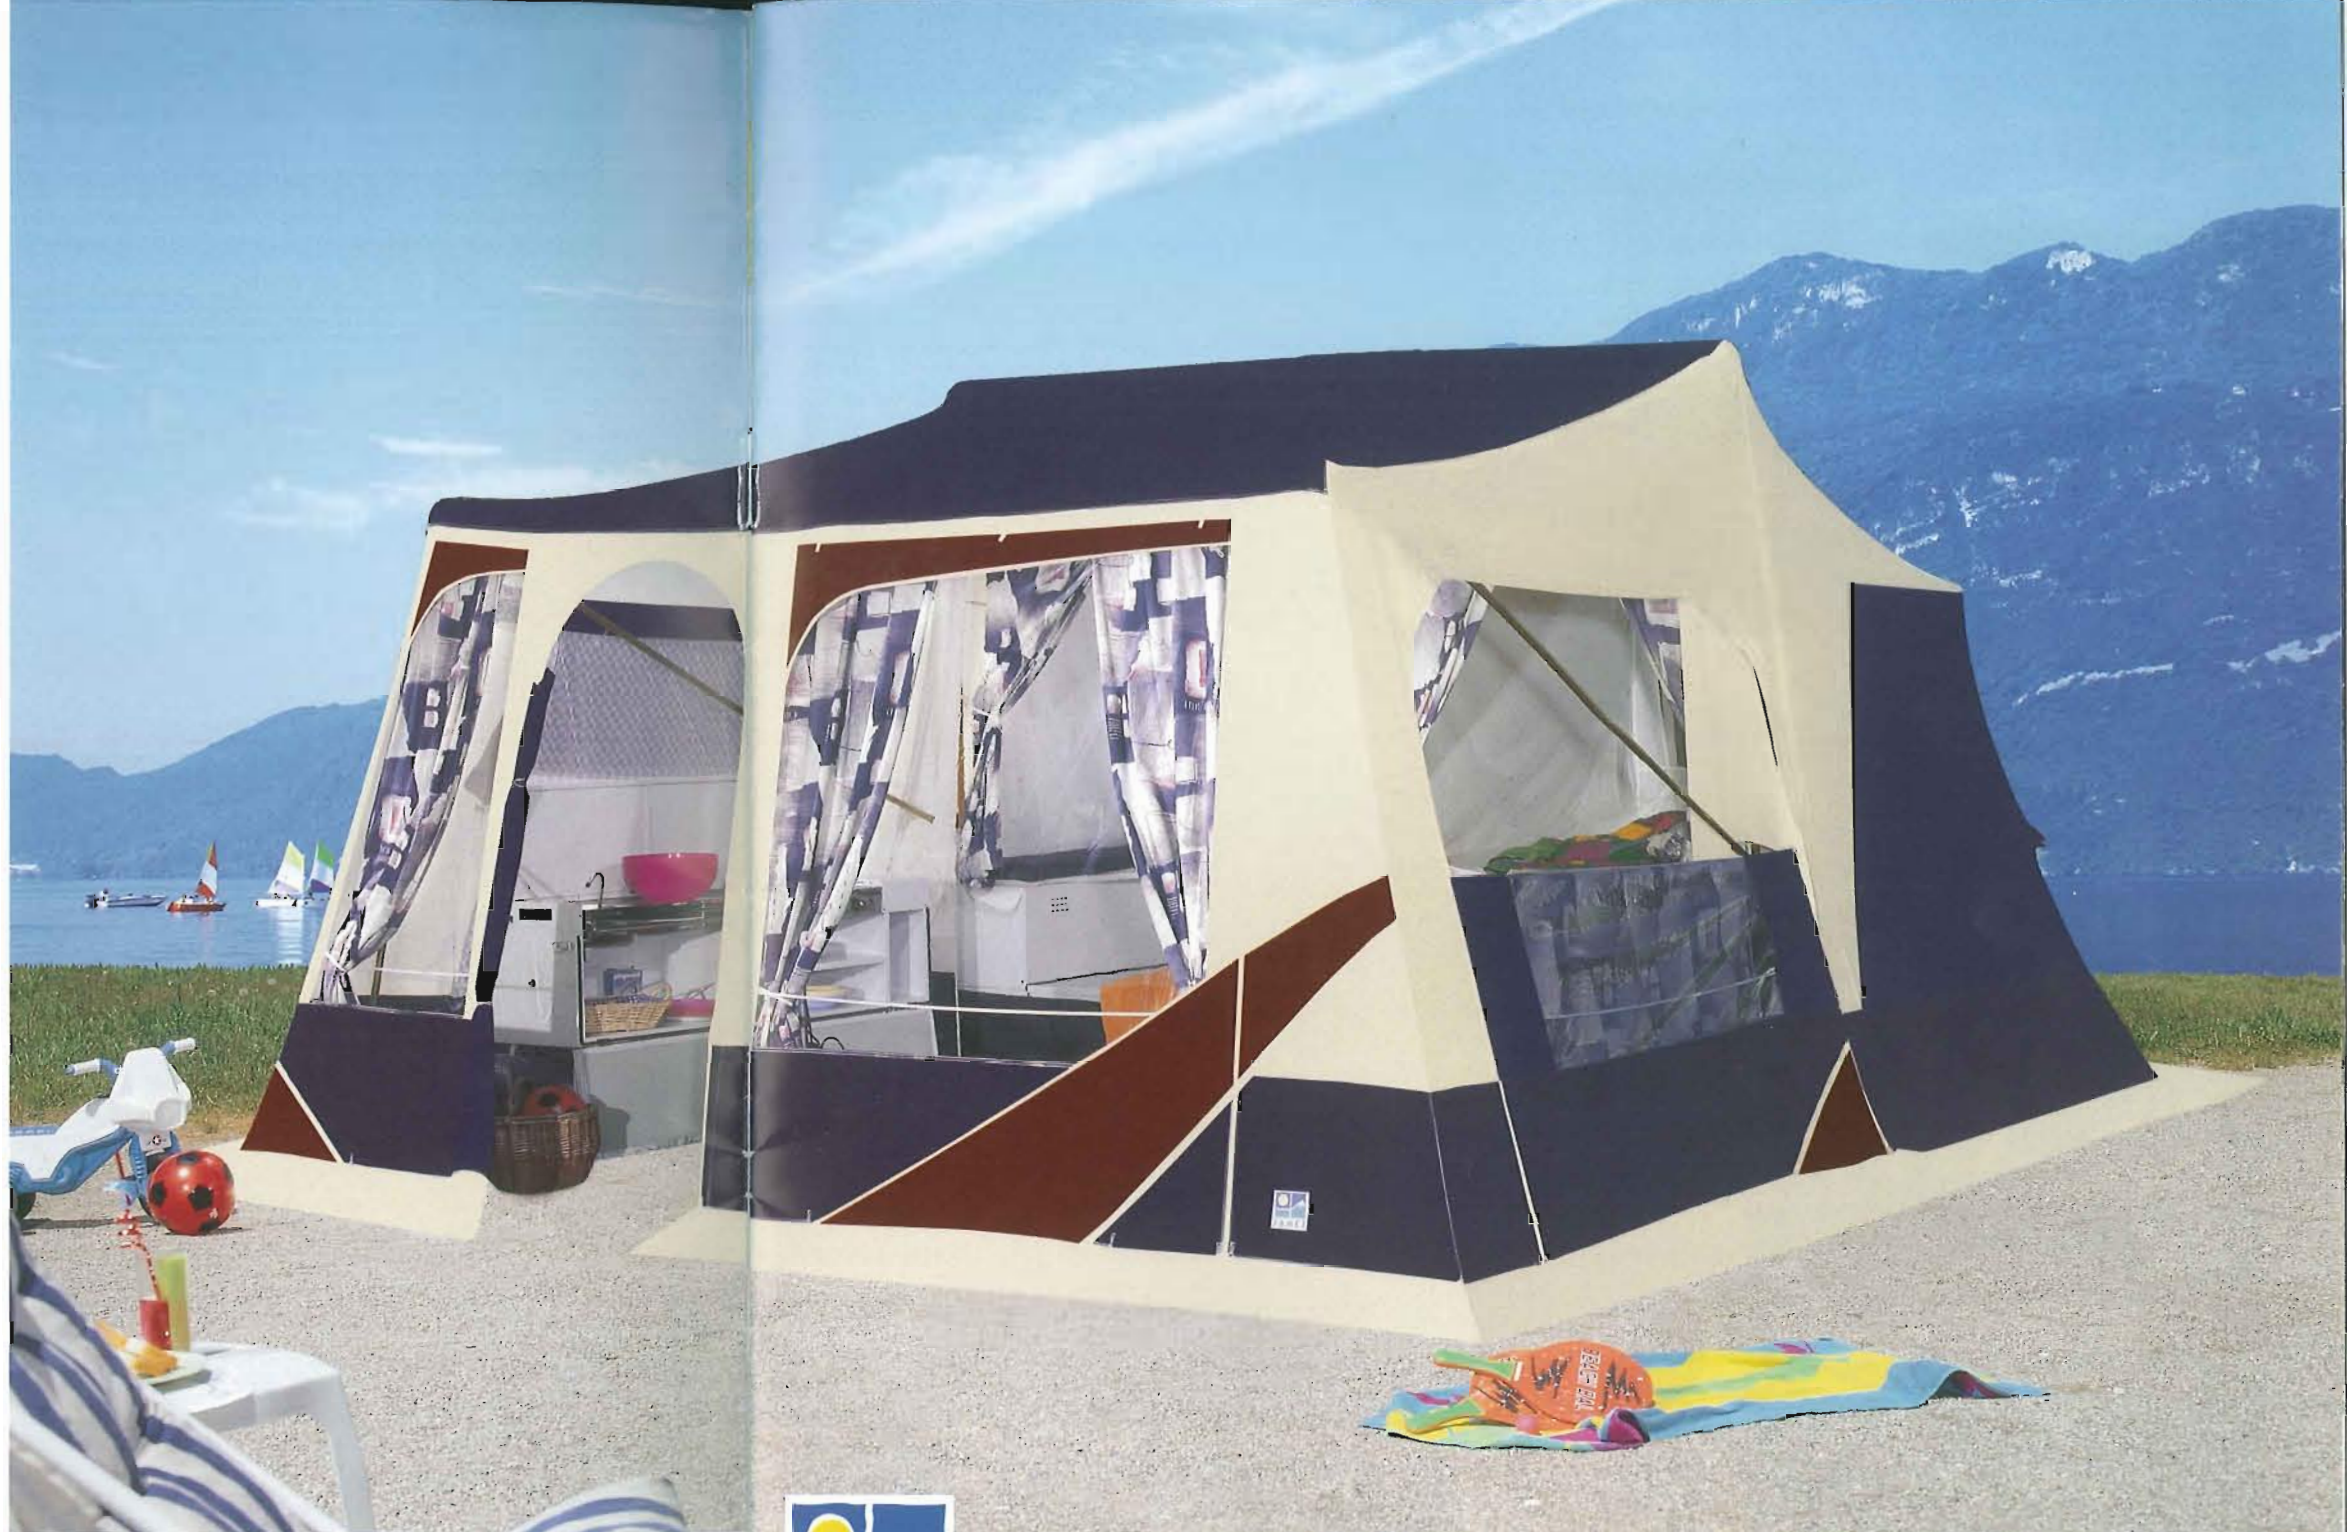

Jametic

	F-B-E-I	NL-GB-D A-DK-S
Essieu AF	650	650
PTAC	499	650
PV	356	356

SEJOUR

LIVING
(OPTION KIT)
WOONRUIMTE
(OPTION KIT)
WOHNRAUM
(OPTION KIT)
SOGGIORNO
(OPTION KIT)
ESTANCIA
(OPTION KIT)

CHAMBRE
ROOM
KAMER
ZIMMER
CAMERA
HABITACIÓN

OPTIONS

CUISINE 3 FEUX SECURITE

3 BURNER KITCHEN UNIT WITH SECURITY • 3 PITS BEVELIGTE LUXE R.V.S.
KEUKEN • 3 FLAMMEN ZÜNDGESICHERTE KÜCHE • CUCINA 3 FUOCHI CON
SICUREZZA • COCINA 3 FUEGOS CON SEGURIDAD

Jametic