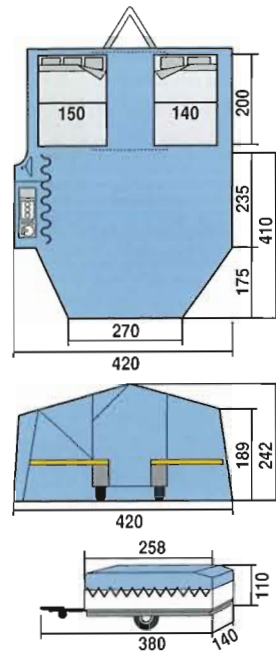

OPTION

Montana

	F-B-E-I	NL-GB-D A-DK-S
Essieu AF	650	650
PTAC	499	650
PV	392	392
	F	GB
Essieu SF	500	500
PTAC	499	499
PV	371	371

SEJOUR
LIVING
WOONRUIMTE
WOHNRAUM
SOGGIORNO
ESTANCIA

CHAMBRE
ROOM
KAMER
ZIMMER
CAMERA
HABITACIÓN