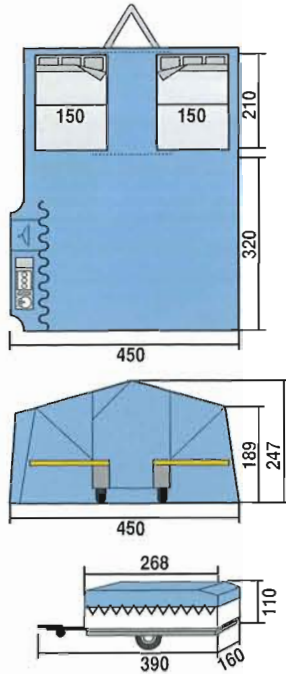

Arizona écrue

	F-B-E-I	NL-GB-D A-DK-S
Essieu AF	650	650
PTAC	499	650
PV	432	432

SEJOUR
LIVING
WOONRUIMTE
WOHNRAUM
SOGGIORNO
ESTANCIA

CHAMBRE
ROOM
KAMER
ZIMMER
CAMERA
HABITACIÓN

PENDERIE
WARDROBE
HANGKAST
HÄNGESCHRANK
GUARDAROBA
ARMARIO