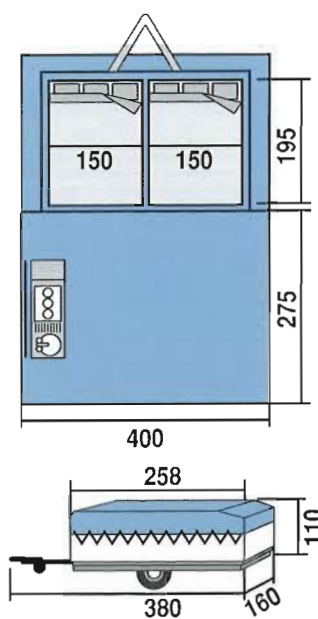

2003

Jametic

	F-B-E-I	NL-GB-D A-DK-S
Essieu AF	650	650
PTAC	499	650
PV	356	356

SEJOUR

LIVING
(OPTION KIT)
WOONRUIMTE
(OPTION KIT)
WOHNRAUM
(OPTION KIT)
SOGGIORNO
(OPTION KIT)
ESTANCIA
(OPTION KIT)

CHAMBRE
ROOM
KAMER
ZIMMER
CAMERA
HABITACIÓN