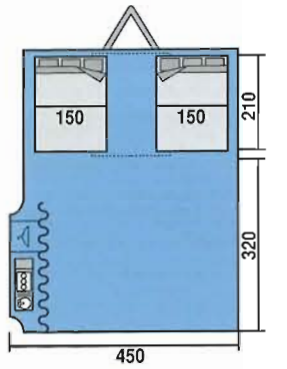

Jametic

Arizona

	F-B-E-I	NL-GB-D A-DK-S
Essieu AF	650	650
PTAC	499	650
PV	432	432

SEJOUR
LIVING
WOONRUIMTE
WOHNRAUM
SOGGIORNO
ESTANCIA

CHAMBRE
ROOM
KAMER
ZIMMER
CAMERA
HABITACIÓN

PENDERIE
WARDROBE
HANGKAST
HÄNGESCHRANK
GUARDAROBA
ARMARIO