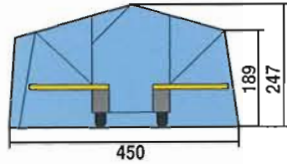

Jametic

Arizona

	F-B-E-I	NL-GB-D A-DK-S
Essieu AF	650	650
PTAC	499	650
PV	432	432

SEJOUR
LIVING
WOONRUIMTE
WOHNRAUM
SOGGIORNO
ESTANCIA

CHAMBRE
ROOM
KAMER
ZIMMER
CAMERA
HABITACIÓN

PENDERIE
WARDROBE
HANGKAST
HÄNGESCHRANK
GUARDAROBA
ARMARIO