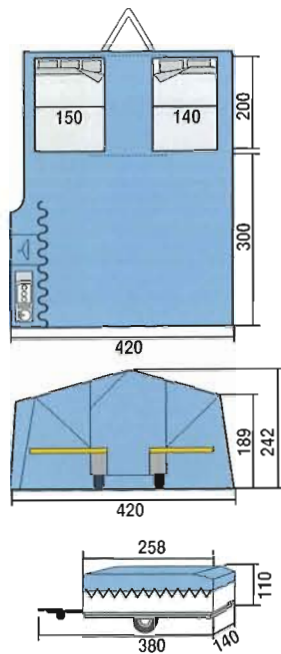

OPTION

Louisiane

	F-B-E-I	NL-GB-D A-DK-S
Essieu AF	650	650
PTAC	499	650
PV	390	390
	F	GB
Essieu SF	500	500
PTAC	499	499
PV	369	369

SEJOUR
LIVING
WOONRUIMTE
WOHNRAUM
SOGGIORNO
ESTANCIA

CHAMBRE
ROOM
KAMER
ZIMMER
CAMERA
HABITACIÓN