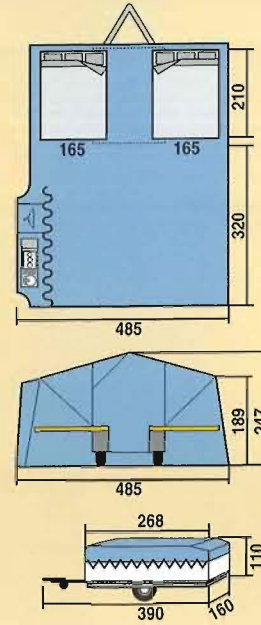

OPTIONS

35
JAAR

SPECIAL
JUBILEUM
= MODEL

	F-B-E-I	NL-GB-D A-DK-S
Essieu AF	650	650
PTAC	495	650
PV	432	432

Chambre
Room
Kamer
Zimmer
Camera
Habitación

Séjour
Living
Woonruimte
Wohnraum
Soggiorno
Estancia

Penderie
Wardrobe
Hangkast
Hängeschrack
Guardaroba
Armario