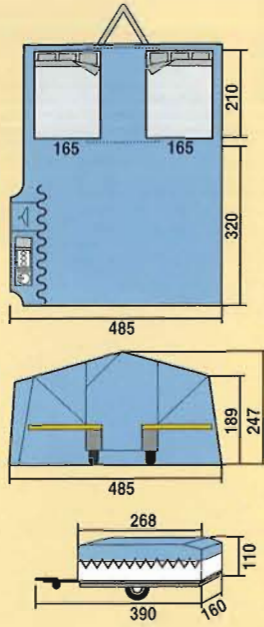

**35
JAAR**

**SPECIAAL
JUBILEUM
MODEL**