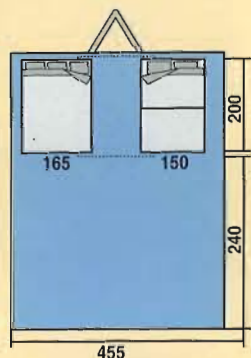

OPTIONS

TEXAS SUPER LUXE

	F-B-E-I	NL-GB-D A-DK-S
Essieu AF	650	650
PTAC	495	650
PV	372	372
	F	GB
Essieu SF	500	500
PTAC	495	450
PV	351	351

TEXAS

	F-B-E-I	NL-GB-D A-DK-S
Essieu AF	650	650
PTAC	495	650
PV	336	336
	F	GB
Essieu SF	500	500
PTAC	495	400
PV	315	315