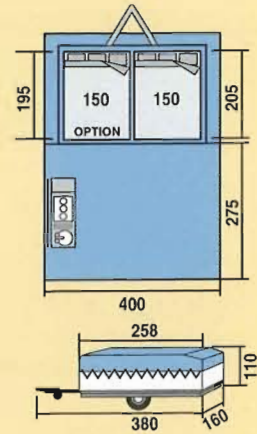

F-B-E-I	NL-GB-D A-DK-S
Essieu AF	650	650
PTAC	495	650
PV	356	356

Chambre (option)
Room
Kamer
Zimmer
Camera
Habitación

Séjour
Living
Woonruimte
Wohnraum
Soggiorno
Estancia

Cuisine 3 feux sécurité
3 burner kitchen unit with security • 3 pits beveiligde luxe r.v.s.
keuken • 3 flammen zündgesicherte küche • cucina 3 fuochi
con sicurezza • cocina 3 fuegos con seguridad.

OPTIONS