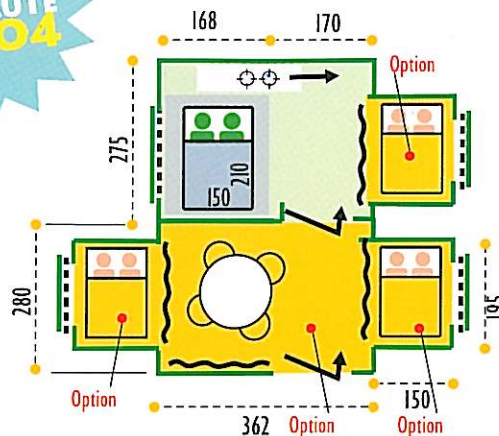

ALLEGRA

NOUVEAUTÉ
2004

450 KG

Poids à vide
Weight (excl. baggage)
Eigengewicht
Leergewicht
P.A.V.
Peso propio

Poids total en charge
Maximum loaded weight
Max. toelaatbaar gewicht
Max. Gesamtgewicht
P.A.P.C.
Peso total

495 KG

650 KG (NL)

Essieu freiné
Axle with brake
Oplooprem met terugrijautomaat
Achse mit Bremsvorrichtung und Rückfahrautomatik
Assle con freno
Eje con freno