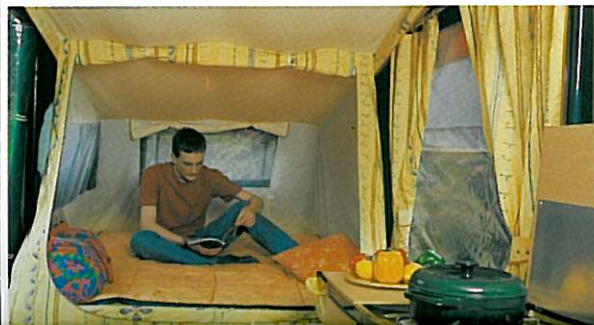

450 KG

Poids à vide
Weight (excl. bagage)
Eigengewicht
Leergewicht
P.A.V.
Peso propio

Poids total en charge
Maximum loaded weight
Max. toelaatbaar gewicht
Max. Gesamtgewicht
P.A.P.C.
Peso total

495 KG
650 KG NL

Essieu freiné
Axle with brake
Oploprem met terugrijautomaat
Achse mit Bremsvorrichtung und Rückfahrautomatik
Assle con freno
Eje con freno