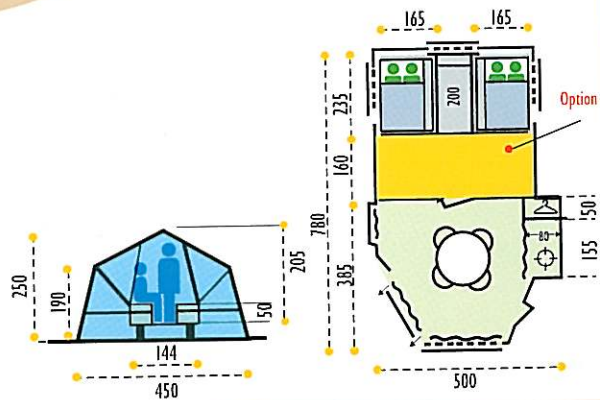

Florès 480 R

Flores 380

Flores 230 et 380 Luxe

Flores 230

Caramelles Plantes

LOUXOR

464 L

515 L

1238 L

LOUXOR
350 KG

ANTALIA
375 KG

Poids à vide
Weight (excl. baggage)
Eigengewicht
Leergewicht
P.A.V.
Peso proprio

Poids total en charge
Maximum loaded weight
Max. toelaatbaar gewicht
Max. Gesamtgewicht
P.A.P.C.
Peso total