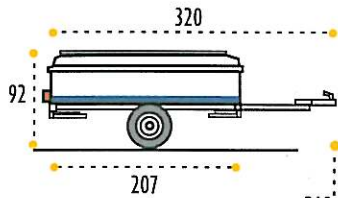

SOLENA®

270 KG

Poids à vide
Weight (excl. baggage)
Eigengewicht
Leergewicht
P.A.V.
Peso proprio

Poids total en charge
Maximum loaded weight
Max. toelaatbaar gewicht
Max. Gesamtgewicht
P.A.P.C.
Peso total

400 KG

940 L

336 L

Options
Optie
Nach Wahl
Optional
Opcional
Opzione