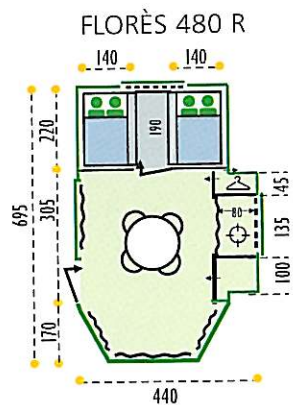

FLORES

290 L

864 L

Option
Optie
Nach Wahl
Optional
Opcional
Opzione

310 KG / 340 KG

Poids à vide
Weight (excl. baggage)
Eigengewicht
Leergewicht
P.A.V.
Peso proprio

Poids total en charge
Maximum loaded weight
Max. toelaatbaar gewicht
Max. Gesamtgewicht
P.A.P.C.
Peso total

495 KG
650 KG (NL)