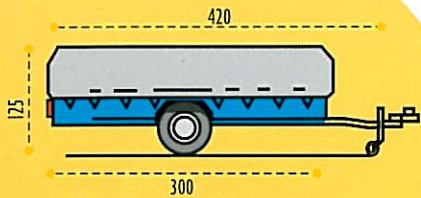

RACLET

Caravan Phantasie

GLOBE TROTTER®

Pompe à eau
Water pump
Wasserpumpe
Pompa dell'acqua
Bomba de agua

450 KG

Poids à vide
Weight (excl. bagage)
Eigengewicht
Leergewicht
P.A.V.
Peso propio

Poids total en charge
Maximum loaded weight
Max. toelaatbaar gewicht
Max. Gesamtgewicht
P.A.P.C.
Peso total