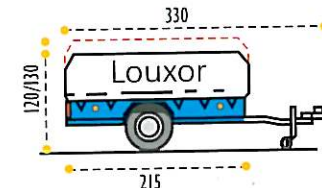

LOUXOR

464 L

515 L

1238 L

LOUXOR
350 KG

ANTALIA
375 KG

Poids à vide
Weight (excl. baggage)
Eigengewicht
Leergewicht
P.A.V.
Peso proprio

Poids total en charge
Maximum loaded weight
Max. toelaatbaar gewicht
Max. Gesamtgewicht
P.A.P.C.
Peso total

LOUXOR
495 KG

ANTALIA
495 KG
650 KG (NL)

Essieu freiné
Axle with brake
Oplooprem met terugrijautomaat
Achse mit Bremsvorrichtung und Rückfahrautomatik
Assle con freno
Eje con freno

Louxor