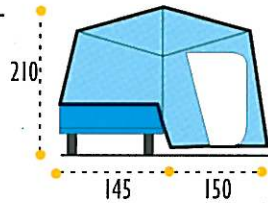

SOLENA®

270 KG

Poids à vide
Weight (excl. baggage)
Eigengewicht
Leergewicht
P.A.V.
Peso proprio

Poids total en charge
Maximum loaded weight
Max. toelaatbaar gewicht
Max. Gesamtgewicht
P.A.P.C.
Peso total

400 KG

940 L

336 L

Options
Optie
Nach Wahl
Optional
Opcional
Opzione