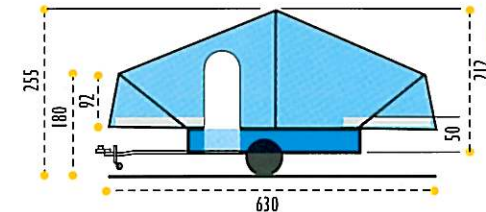

RACLET

Caravan Phantasie

GLOBE TROTTER®

Pompe à eau
Water pump
Wasserpumpe
Pompa dell'acqua
Bomba de agua

450 KG

Poids à vide
Weight (excl. bagage)
Eigengewicht
Leergewicht
P.A.V.
Peso propio

Poids total en charge
Maximum loaded weight
Max. toelaatbaar gewicht
Max. Gesamtgewicht
P.A.P.C.
Peso total