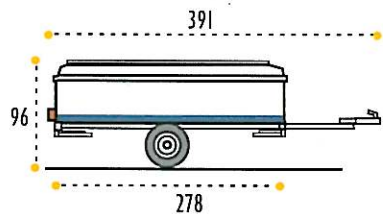

ALLEGRA

NOUVEAUTÉ
2004

450 KG

Poids à vide
Weight (excl. baggage)
Eigengewicht
Leergewicht
P.A.V.
Peso propio

Poids total en charge
Maximum loaded weight
Max. toelaatbaar gewicht
Max. Gesamtgewicht
P.A.P.C.
Peso total

495 KG

650 KG (NL)

Essieu freiné
Axle with brake
Oplooprem met terugrijautomaat
Achse mit Bremsvorrichtung und Rückfahrautomatik
Assle con freno
Eje con freno