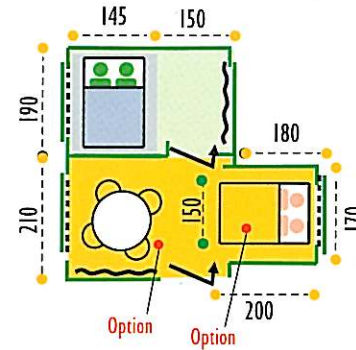

SOLENA®

270 KG

Poids à vide
Weight (excl. baggage)
Eigengewicht
Leergewicht
P.A.V.
Peso proprio

Poids total en charge
Maximum loaded weight
Max. toelaatbaar gewicht
Max. Gesamtgewicht
P.A.P.C.
Peso total

400 KG

940 L

336 L

Options
Optie
Nach Wahl
Optional
Opcional
Opzione