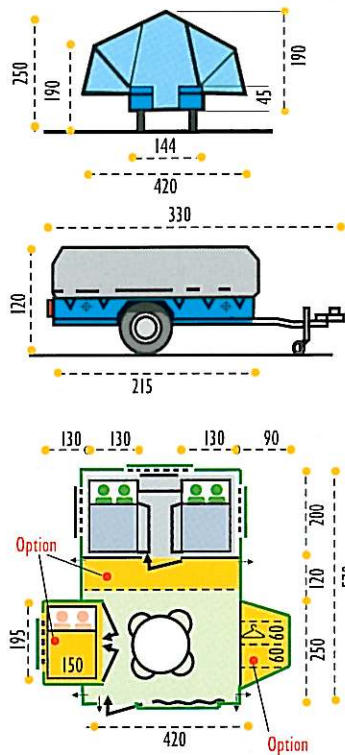

QUICK STOP

1238 L

515 L

Montage ultra rapide sans piquets.
Very quick erecting without pegs.
Ongelovelijk snel op te zetten
Zonder tentharingen
Sehr schneller Aufbau ohne Heringe.
Montaggio ultra rapido senza picchetti.
Montaje ultra-rápido sin piquetas.

380 KG

Poids à vide
Weight (excl. baggage)
Eigengewicht
Leergewicht
P.A.V.
Peso propio

Poids total en charge
Maximum loaded weight
Max. toelaatbaar gewicht
Max. Gesamtgewicht
P.A.P.C.
Peso total

495KG 650 KG (NL)

Essieu freiné
Axle with brake
Oplooprem met terugrijautomaat
Achse mit Bremsvorrichtung und Rückfahrautomatik
Assle con freno
Eje con freno