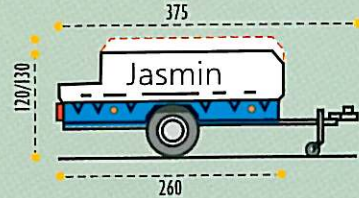

JASMIN
375 KG

SANTALE
350 KG

Poids à vide
 Weight (excl. baggage)
 Eigengewicht
 Leergewicht
 P.A.V.
 Peso propio

Poids total en charge
 Maximum loaded weight
 Max. toelaatbaar gewicht
 Max. Gesamtgewicht
 P.A.P.C.
 Peso total