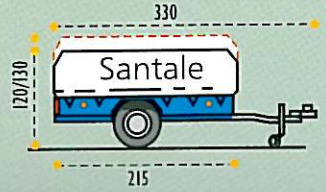

JASMIN
375 KG

SANTALE
350 KG

Poids à vide
 Weight (excl. baggage)
 Eigengewicht
 Leergewicht
 P.A.V.
 Peso propio

Poids total en charge
 Maximum loaded weight
 Max. toelaatbaar gewicht
 Max. Gesamtgewicht
 P.A.P.C.
 Peso total