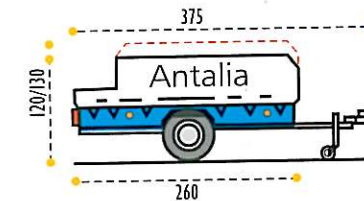

LOUXOR

464 L

515 L

1238 L

LOUXOR
350 KG

ANTALIA
375 KG

Poids à vide
Weight (excl. baggage)
Eigengewicht
Leergewicht
P.A.V.
Peso proprio

Poids total en charge
Maximum loaded weight
Max. toelaatbaar gewicht
Max. Gesamtgewicht
P.A.P.C.
Peso total

LOUXOR
495 KG

ANTALIA
495 KG
650 KG (NL)

Essieu freiné
Axle with brake
Oplooprem met terugrijautomaat
Achse mit Bremsvorrichtung und Rückfahrautomatik
Assle con freno
Eje con freno

Louxor

ANTALIA