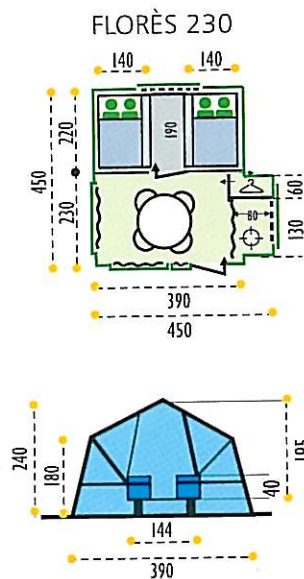

FLORES

290 L

864 L

Option
Optie
Nach Wahl
Optional
Opcional
Opzione

310 KG / 340 KG

Poids à vide
Weight (excl. baggage)
Eigengewicht
Leergewicht
P.A.V.
Peso proprio

Poids total en charge
Maximum loaded weight
Max. toelaatbaar gewicht
Max. Gesamtgewicht
P.A.P.C.
Peso total

495 KG
650 KG (NL)