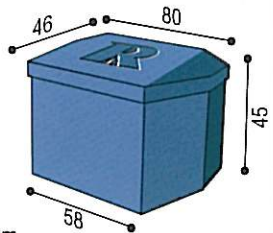

1. Pare-soleil
   Sun awning
   Luifel
   Sonnenschutz
   Parasole
   Visera-parasol
   2 Santale, Jasmin,
   Louxor, Antalia : 210 cm

1. **3** Minto, Florès,
   Globe Trotter : 210 cm
   4 Solena, Allegra : 180 cm
   Quick Stop : 160 cm

1. **5** Table / Table / Tafel
   Tisch / Tavola / Mesa
   6 Galerie / Roof-rack
   Imperial / Gepäckträger
   Portebagagli / Baca

1. **7** Chambre 2 places adaptable
   sous plateau
   Under-bed inner tent
   Tweepersoons-ondertent
   Zusatzschlaf-oder Staukabinen
   Camera 2 posti adattabili sotto ripiano
   Cuarto de 2 puetos adaptables bajo
   repisa

1. **8** Coffres sous banquettes
   Bench storage lockers
   Bankkasten met veel bergruimte
   Staukästen unter Sitzflächen
   Bauletti sotto panchine
   Cofres bajo los asientos