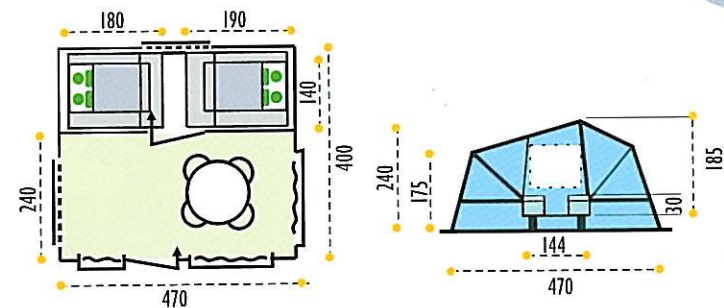

MINTO®

432 L

267 L

82 L