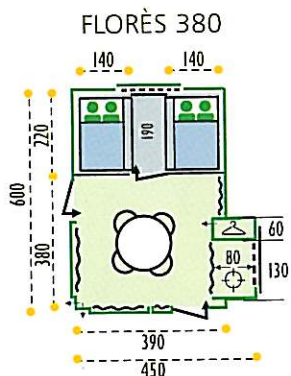

FLORES

290 L

864 L

Option
Optie
Nach Wahl
Optional
Opcional
Opzione

310 KG / 340 KG

Poids à vide
Weight (excl. baggage)
Eigengewicht
Leergewicht
P.A.V.
Peso proprio

Poids total en charge
Maximum loaded weight
Max. toelaatbaar gewicht
Max. Gesamtgewicht
P.A.P.C.
Peso total

495 KG
650 KG (NL)