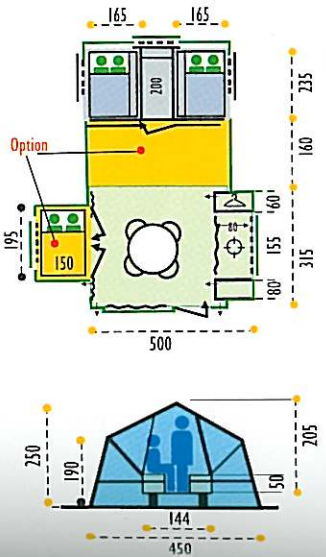

JASMIN
375 KG

SANTALE
350 KG

Poids à vide
 Weight (excl. baggage)
 Eigengewicht
 Leergewicht
 P.A.V.
 Peso propio

Poids total en charge
 Maximum loaded weight
 Max. toelaatbaar gewicht
 Max. Gesamtgewicht
 P.A.P.C.
 Peso total