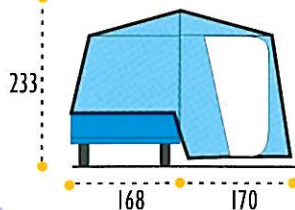

ALLEGRA

NOUVEAUTÉ
2004

450 KG

Poids à vide
Weight (excl. baggage)
Eigengewicht
Leergewicht
P.A.V.
Peso propio

Poids total en charge
Maximum loaded weight
Max. toelaatbaar gewicht
Max. Gesamtgewicht
P.A.P.C.
Peso total

495 KG

650 KG (NL)

Essieu freiné
Axle with brake
Oplooprem met terugrijautomaat
Achse mit Bremsvorrichtung und Rückfahrautomatik
Assle con freno
Eje con freno