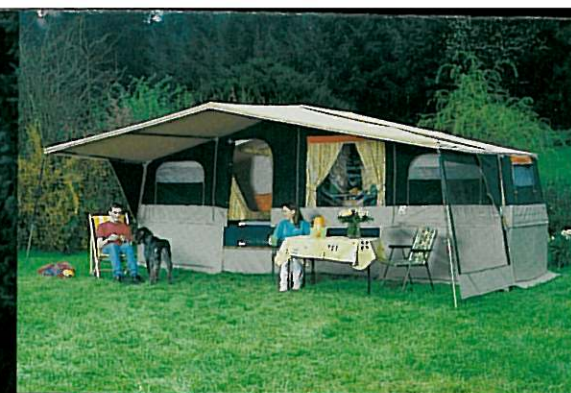

Pare-soleil
Sun awning
Luifel
Sonnenschutz
Parasole
Visera-parasol
210 cm

RACLET
Caravanes Pliantes

Montage ultra rapide sans piquets.
Very quick erecting without pegs
Ongelovelijk snel op te zetten
Zonder tentharingen
Sehr schneller Aufbau ohne Häringe.
Montaggio ultra rapido senza picchetti.
Montaje ultra-rápido sin piquetas.