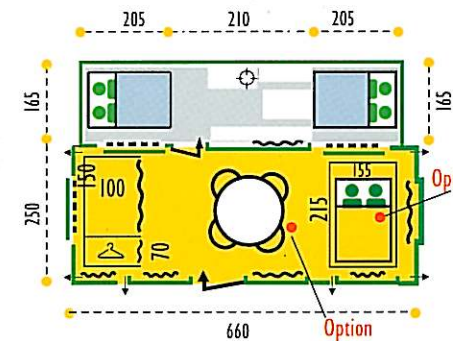

RACLET

Caravan Phantasie

GLOBE TROTTER®

Pompe à eau
Water pump
Wasserpumpe
Pompa dell'acqua
Bomba de agua

450 KG

Poids à vide
Weight (excl. bagage)
Eigengewicht
Leergewicht
P.A.V.
Peso propio

Poids total en charge
Maximum loaded weight
Max. toelaatbaar gewicht
Max. Gesamtgewicht
P.A.P.C.
Peso total