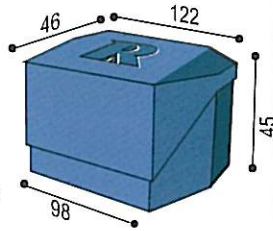

ÉQUIPEMENTS ET ACCESSOIRES

1. **1** Coffre sur flèche
   Towbar storage box
   Disselbak
   Deichselkasten
   Porta frigo per timone
   Depósito timón