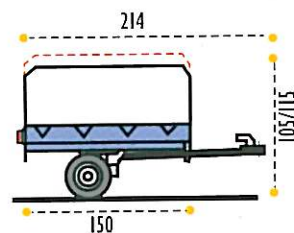

CARAVANES PLIANTES

Trailer tents
Vouwwagens
Zeltanhänger
Remolques de campaña
Carrelli tenda tela

MINTO®

432 L

267 L

82 L

450 KG

Poids total en charge
 Maximum loaded weight
 Max. toelaatbaar gewicht
 Max. Gesamtgewicht
 P.A.P.C.
 Peso total