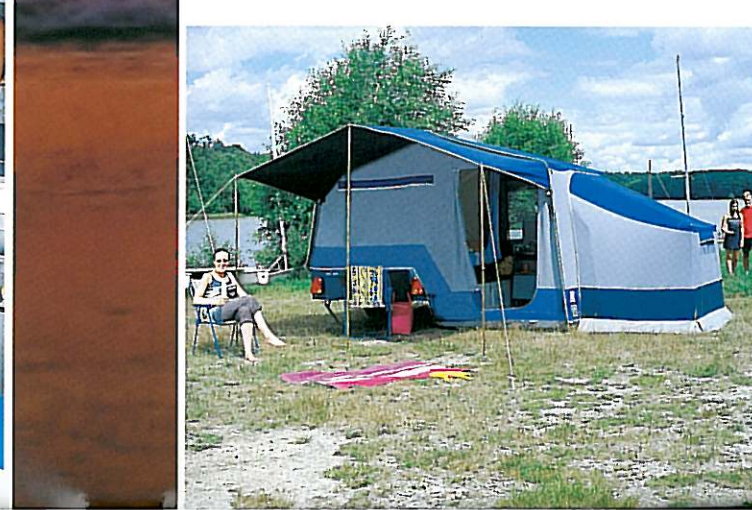

ALLEGRA

NOUVEAUTÉ
2004

450 KG

Poids à vide
Weight (excl. baggage)
Eigengewicht
Leergewicht
P.A.V.
Peso propio

Poids total en charge
Maximum loaded weight
Max. toelaatbaar gewicht
Max. Gesamtgewicht
P.A.P.C.
Peso total

495 KG

650 KG (NL)

Essieu freiné
Axle with brake
Oplooprem met terugrijautomaat
Achse mit Bremsvorrichtung und Rückfahrautomatik
Assle con freno
Eje con freno