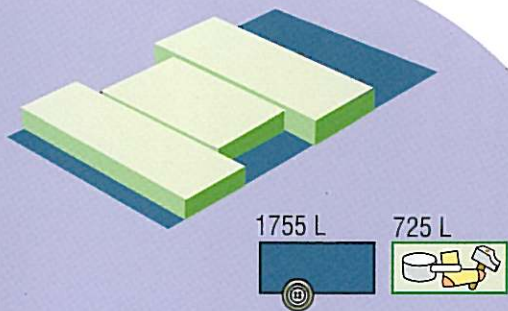

ALLEGRA

NOUVEAUTÉ
2004

450 KG

Poids à vide
Weight (excl. baggage)
Eigengewicht
Leergewicht
P.A.V.
Peso propio

Poids total en charge
Maximum loaded weight
Max. toelaatbaar gewicht
Max. Gesamtgewicht
P.A.P.C.
Peso total

495 KG

650 KG (NL)

Essieu freiné
Axle with brake
Oplooprem met terugrijautomaat
Achse mit Bremsvorrichtung und Rückfahrautomatik
Assle con freno
Eje con freno