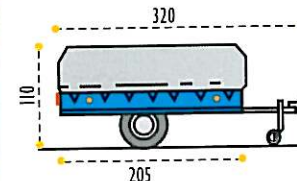

310 KG / 340 KG

Poids à vide
Weight (excl. baggage)
Eigengewicht
Leergewicht
P.A.V.
Peso proprio

Poids total en charge
Maximum loaded weight
Max. toelaatbaar gewicht
Max. Gesamtgewicht
P.A.P.C.
Peso total

495 KG
650 KG (NL)

Florès 480 R