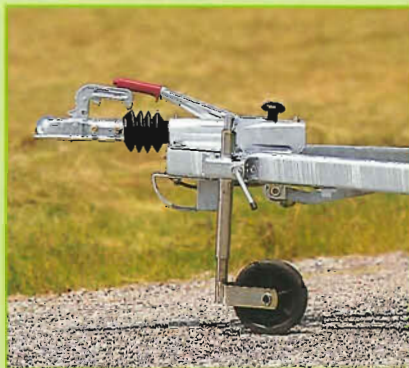

Very fast and easy opening system
Supersnel semi-automatisch
Opzetsysteem (door één persoon)
Superschnelles aufklapp-system
Facilità di apertura
Fácil apertura
Hurtig og nem abningssystem

■ Roue jockey