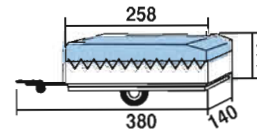

Option

Option

	F-B-E-I	NL-GB-D A-DK-S
Essieu AF	650	650
PTAC	495	650
PV	390	390

	F	GB
Essieu SF	500	500
PTAC	495	450
PV	369	369

Kentucky

■ Chambre

Room - Kamer - Zimmer - Camera - Habitación
Sovekabine/vaerelser