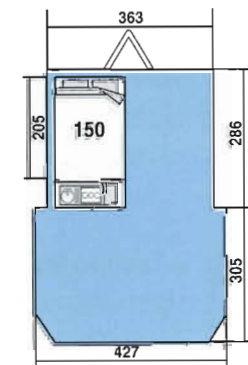

	F-B-E-I	NL-GB-D A-DK-S
Essieu AF	650	650
PTAC	495	650
PV	424	424

Jametic

■ Chambre (option)

Room - Kamer - Zimmer
Camera - Habitación - Sovokabine/vaerelser

■ Séjour

Living
Woonruimte
Wohnraum
Soggiorno
Estancia
Dagligstue