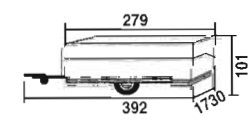

	F-B-E-I	NL-GB-D A-DK-S
Essieu AF	650	650
PTAC	495	650
PV	424	424

Jametic

■ Chambre (option)

Room - Kamer - Zimmer
Camera - Habitación - Sovokabine/vaerelser

■ Séjour

Living
Woonruimte
Wohnraum
Soggiorno
Estancia
Dagligstue