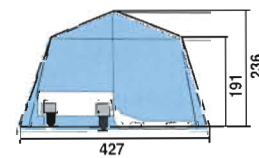

	F-B-E-I	NL-GB-D A-DK-S
Essieu AF	650	650
PTAC	495	650
PV	424	424

Jametic

■ Chambre (option)

Room - Kamer - Zimmer
Camera - Habitación - Sovokabine/vaerelser

■ Séjour

Living
Woonruimte
Wohnraum
Soggiorno
Estancia
Dagligstue