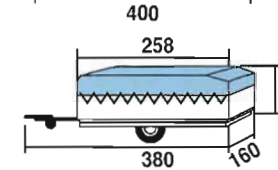

Option

	F-B-E-I	NL-GB-D A-DK-S
Essieu AF	650	650
PTAC	495	650
PV	356	356

Arizona

écru

■ Chambre

Room - Kamer - Zimmer
Camera - Habitación - Sovekabine/vaerelser

■ Cuisine 3 feux sécurité

3 burner kitchen unit with security
3 pits beveiligde luxe r.v.s. keuken
3 flammen zündgesicherte küche
Cucina 3 fuochi con sicurezza
Cocina 3 fuegos con seguridad
Kokken 3 pits gas (godkendt)