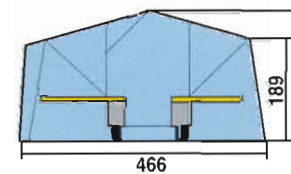

Option

Option

	F-B-E-I	NL-GB-D A-DK-S
Essieu AF	650	650
PTAC	495	650
PV	390	390

	F	GB
Essieu SF	500	500
PTAC	495	450
PV	369	369

Kentucky

■ Chambre

Room - Kamer - Zimmer - Camera - Habitación
Sovekabine/vaerelser