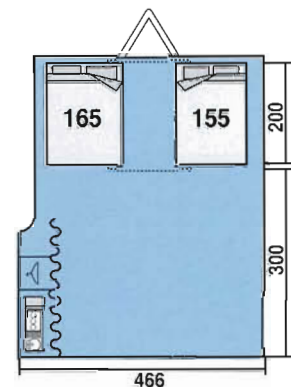

Option

Option

	F-B-E-I	NL-GB-D A-DK-S
Essieu AF	650	650
PTAC	495	650
PV	390	390

	F	GB
Essieu SF	500	500
PTAC	495	450
PV	369	369

Kentucky

■ Chambre

Room - Kamer - Zimmer - Camera - Habitación
Sovekabine/vaerelser