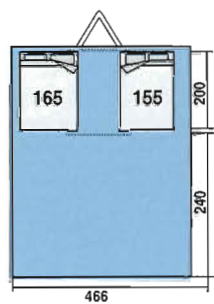

	F	GB
Essieu SF	500	500
PTAC	495	450
PV	367	367

Texas

■ Chambre

Room - Kamer - Zimmer - Camera - Habitación

■ Séjour

Living
Woonruimte
Wohnraum
Soggiorno
Estancia

New

Texas

F-B-E-I

NL-GB-D
A-DK-S

Essieu AF	650	650
PTAC	495	650
PV	336	336

F

GB

Essieu SF	500	500
PTAC	495	400
PV	315	315

Texas Super Luxe

F-B-E-I