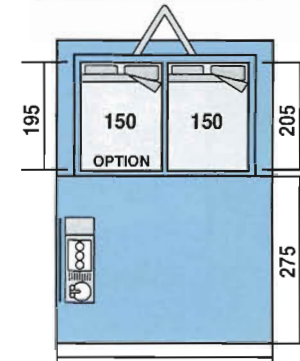

Option

	F-B-E-I	NL-GB-D A-DK-S
Essieu AF	650	650
PTAC	495	650
PV	356	356

Arizona

écru

■ Chambre

Room - Kamer - Zimmer
Camera - Habitación - Sovekabine/vaerelser

■ Cuisine 3 feux sécurité

3 burner kitchen unit with security
3 pits beveiligde luxe r.v.s. keuken
3 flammen zündgesicherte küche
Cucina 3 fuochi con sicurezza
Cocina 3 fuegos con seguridad
Kokken 3 pits gas (godkendt)