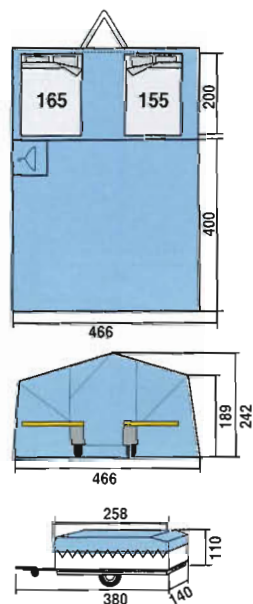

Kentucky

■ Chambre

Room - Kamer - Zimmer - Camera - Habitación
Sovekabine/vaerelser

■ Cuisine 3 feux sécurité

3 burner kitchen unit with security
3 pits beveiligde luxe r.v.s. keuken
3 flammen zündgesicherte küche
Cucina 3 fuochi con sicurezza
Cocina 3 fuegos con seguridad
Kokken 3 pits gas (godkendt)

■ Penderie

Wardrobe
Hangkast
Hängeschränk
Guardaroba
Armario
Garderobe