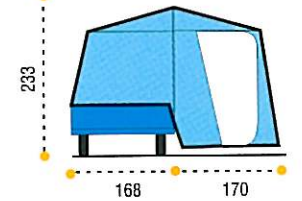

135 x 13

450 kg

Poids à vide
 Weight (excl. baggage)
 Eigengewicht
 Eigen gewicht
 P.A.V.
 Peso proprio

495 kg

650 kg (NL)

Poids total en charge
 Maximum loaded weight
 Max. toelaatbaar gewicht
 Max. Gesamtgewicht
 P.A.P.C.
 Peso total