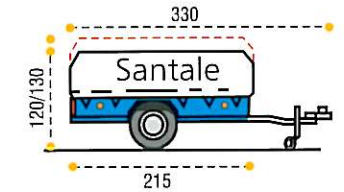

Jasmin
375 kg
Santale
350 kg

Poids à vide
Weight (excl. bagage)
Eigengewicht
Eigen gewicht
P.A.V.
Peso proprio

Jasmin
495 kg
650 kg (NL)
Santale
495 kg

Poids total en charge
Maximum loaded weight
Max. toelaatbaar gewicht
Max. Gesamtgewicht
P.A.P.C.
Peso total

Jasmin

Essieu freiné
Axle with brake
Oploeprem met terugrijautomaat
Achse mit Bremsvorrichtung und Rückfahrautomatik
Asse con freno
Eje con freno