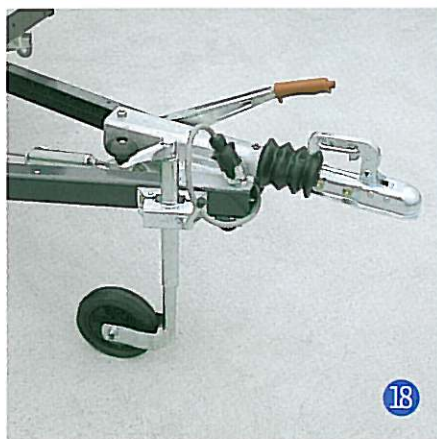

Dosseret banquette
Back-rest
Rugleuningen
Rückenlehnen
Intelaiatura
Respaldos asientos
Santale, Jasmin, Louxor,
Antalia, Quick Stop,
Globe trotter

Meuble cuisine
Kitchen unit
Keukenblok
Küchenblock
Blocco cucina
Bloque cocina

13 Florès : 51 L

14 Florès, Solena : 51 L
Louxor, Santale,
Quick Stop, Globe Trotter : 100 L

15 Jasmin, Antalia : 181 L

16 Floreal : 181 L

17 Allegra : 140 L

Essieu freiné, recul automatique
Axle with brake
Oplooprem met terugrijautomaat
und Rückfahrautomatik
Assle con freno
Eje con freno

19 Roue jockey / Jockey wheel
Telescopisch neuswiel
Bugrad / Ruota jockey
Rueda jockey

20 Berceaux de garage
Storage brackets
Kantelbeugels
Kippvorrichtung
Archi di remessaggio
Mensulas de estacionamiento

Les équipements ainsi que les caractéristiques peuvent varier en fonction des pays. / The fittings as well technical data can vary according to each country. / Die Ausstattungen sowie die technischen Angaben können je nach Land variieren. / De uitvoeringen evenals de technische opgaven kunnen per land verschillen. / Los equipos y las características técnicas pueden cambiar de un país a otro. / Le dotazioni e le caratteristiche tecniche potranno variare.

11

12

13

14

15

16

17

Volume, Volume, inhoud,
volumen, volume, volumen

18

19

20

total
total
totaal
gesamt
totale
total

rangement
storage
opbergruimte
verstauen
assetamento
aparcamiento

sous bâche
under cover
afdekzeil
unter der Plane
sotto copertone
bajo toldo