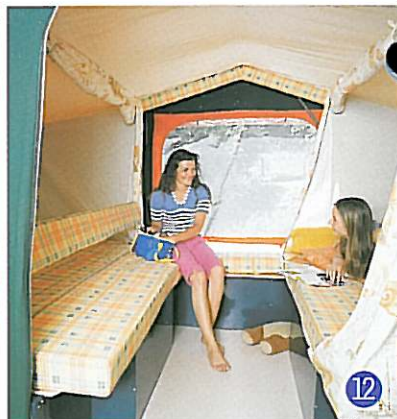

Dosseret banquette
Back-rest
Rugleuningen
Rückenlehnen
Intelaiatura
Respaldos asientos
Santale, Jasmin, Louxor,
Antalia, Quick Stop,
Globe trotter

Meuble cuisine
Kitchen unit
Keukenblok
Küchenblock
Blocco cucina
Bloque cocina

13 Florès : 51 L

14 Florès, Solena : 51 L
Louxor, Santale,
Quick Stop, Globe Trotter : 100 L

15 Jasmin, Antalia : 181 L

16 Floreal : 181 L

17 Allegra : 140 L

Essieu freiné, recul automatique
Axle with brake
Oplooprem met terugrijautomaat
und Rückfahrautomatik
Assle con freno
Eje con freno

19 Roue jockey / Jockey wheel
Telescopisch neuswiel
Bugrad / Ruota jockey
Rueda jockey

20 Berceaux de garage
Storage brackets
Kantelbeugels
Kippvorrichtung
Archi di remessaggio
Mensulas de estacionamiento

Les équipements ainsi que les caractéristiques peuvent varier en fonction des pays. / The fittings as well technical data can vary according to each country. / Die Ausstattungen sowie die technischen Angaben können je nach Land variieren. / De uitvoeringen evenals de technische opgaven kunnen per land verschillen. / Los equipos y las características técnicas pueden cambiar de un país a otro. / Le dotazioni e le caratteristiche tecniche potranno variare.

11

12

13

14

15

16

17

Volume, Volume, inhoud,
volumen, volume, volumen

18

19

20

total
total
totaal
gesamt
totale
total

rangement
storage
opbergruimte
verstauen
assetamento
aparcamiento

sous bâche
under cover
afdekzeil
unter der Plane
sotto copertone
bajo toldo