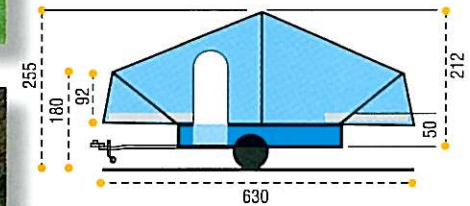

Réfrigérateur
Refrigerator
Kühlschrank
Koelkast
Frigorifero
Frigorifico

56 L

Essieu freiné
Axle with brake
Oplooprem met terugrijautomaat
Achse mit Bremsvorrichtung und Rückfahrautomatik
Assle con freno
Eje con freno

Option
Optie
Nach Wahl
Optional
Opcional
Opzione

Pare-soleil
Sun awning
Luifel
Sonnensegel
Parasole
Visera-parasol
210 cm