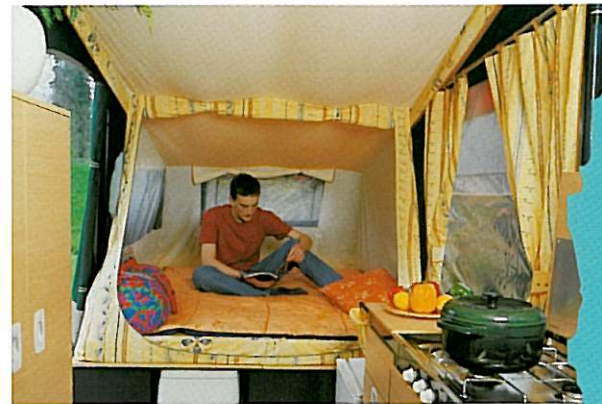

450 kg

Poids à vide
Weight (excl. baggage)
Eigengewicht
Eigen gewicht
P.A.V.
Peso proprio

495 kg
650 kg (NL)

Poids total en charge
Maximum loaded weight
Max. toelaatbaar gewicht
Max. Gesamtgewicht
P.A.P.C.
Peso total

Super Quick Stop

135x13

2227 L

1148 L

239 L