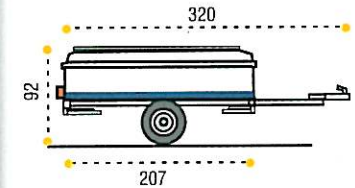

RACLET
Caravanes Plantes

Solena®

270 kg

Poids à vide
Weight (excl. baggage)
Eigengewicht
Eigen gewicht
P.A.V.
Peso proprio

400 kg

Poids total en charge
Maximum loaded weight
Max. toelaatbaar gewicht
Max. Gesamtgewicht
P.A.P.C.
Peso total

16.5 x 6.5-8

* 58

940 L

336 L

Option
Optie
Nach Wahl
Optional
Opcional
Opzione

Montage ultra rapide sans picquets.
Very quick erecting without pegs.
Ongelovelijk snel op te zetten
Zonder tentharingen
Sehr schneller Aufbau ohne Haringe.
Montaggio ultra rapido senza picchetti.
Montaje ultra-rapido sin piquetas.