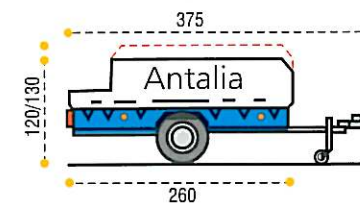

Louxor

Essieu freiné
Axle with brake
Oploeprem met terugrijautomaat
Achse mit Bremsvorrichtung und Rückfahrautomatik
Assle con freno
Eje con freno