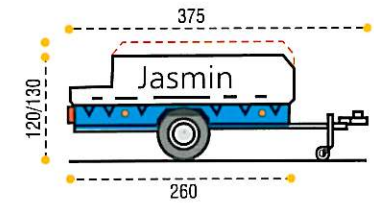

Jasmin
375 kg
Santale
350 kg

Poids à vide
Weight (excl. bagage)
Eigengewicht
Eigen gewicht
P.A.V.
Peso proprio

Jasmin
495 kg
650 kg (NL)
Santale
495 kg

Poids total en charge
Maximum loaded weight
Max. toelaatbaar gewicht
Max. Gesamtgewicht
P.A.P.C.
Peso total

Jasmin

Essieu freiné
Axle with brake
Oploeprem met terugrijautomaat
Achse mit Bremsvorrichtung und Rückfahrautomatik
Asse con freno
Eje con freno