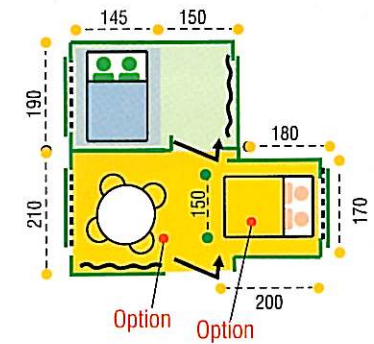

16.5 x 6.5-8