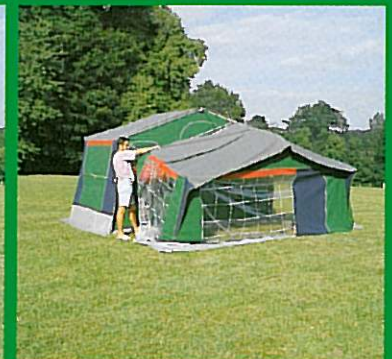

Parapluframe. Gemakkelijk in en uit te vouwen aluminium voortent frame. Het parapluframe is zo eenvoudig, je hoeft niet meer te stoeien met stokken, want alles zit aan elkaar vast en is eenvoudig door één persoon op te zetten. Internationaal gepatenteerd.

Aluminium-gestänge in einem Stück Patentiertes system

Armatura in alluminio interamente unita. Modello brevettato

Armodura aluminio del avance, de uno sola pieza (opcional). Sistema patentado Solena, Allegra, Quick Stop

Notre catalogue ne peut être considéré comme contractuel. Nous nous réservons la possibilité d'apporter toutes modifications que nous jugeons utiles à nos produits.
Our catalogue cannot be considered as contractually binding. We reserve the right to make any modification we consider necessary to our products.
Deze folder mag niet als contractueel worden beschouwd. Raclet behoudt zich het recht voor om technische en commerciële verbeteringen door te voeren.
Unser katalog ist vertraglich nicht bindend. Wir behalten uns das Recht vor, jederzeit für uns nützliche Änderungen vorzunehmen.
Il nostro catalogo non può essere ritenuto contrattuale, ci riserviamo la possibilità di apportare ogni modifica da noi ritenuta utile ai nostri prodotti.
Nuestro catalogo no puede estar considerado como carácter contractual. Nos reservamos la posibilidad de anadir toda modificación que sea oportuna.

R

RACLET

Caravanes Pliantes

Haut Eclair
72600 Mamers - France
Tél 02 43 31 12 30
Fax 02 43 31 12 31
contact@raclet.fr

www.raclet.fr