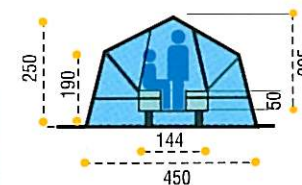

Louxor

Essieu freiné
Axle with brake
Oploeprem met terugrijautomaat
Achse mit Bremsvorrichtung und Rückfahrautomatik
Assle con freno
Eje con freno