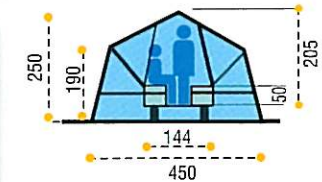

Jasmin
375 kg
Santale
350 kg

Poids à vide
Weight (excl. bagage)
Eigengewicht
Eigen gewicht
P.A.V.
Peso proprio

Jasmin
495 kg
650 kg (NL)
Santale
495 kg

Poids total en charge
Maximum loaded weight
Max. toelaatbaar gewicht
Max. Gesamtgewicht
P.A.P.C.
Peso total

Jasmin

Essieu freiné
Axle with brake
Oploeprem met terugrijautomaat
Achse mit Bremsvorrichtung und Rückfahrautomatik
Asse con freno
Eje con freno