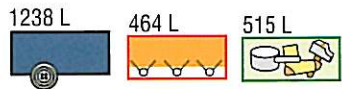

Jasmin
375 kg
Santale
350 kg

Poids à vide
Weight (excl. bagage)
Eigengewicht
Eigen gewicht
P.A.V.
Peso proprio

Jasmin
495 kg
650 kg (NL)
Santale
495 kg

Poids total en charge
Maximum loaded weight
Max. toelaatbaar gewicht
Max. Gesamtgewicht
P.A.P.C.
Peso total

Jasmin

Essieu freiné
Axle with brake
Oploeprem met terugrijautomaat
Achse mit Bremsvorrichtung und Rückfahrautomatik
Asse con freno
Eje con freno