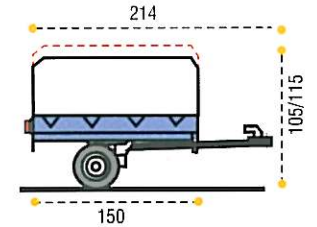

Caravanes pliantes

2005

Trailer tents
Vouwwagens
Zeltanhänger
Remolques de campaña
Carrelli tenda tela

Minto®

200 kg

Poids à vide
Weight (excl. baggage)
Eigengewicht
Eigen gewicht
P.A.V.
Peso propio

450 kg

Poids total en charge
Maximum loaded weight
Max. toelaatbaar gewicht
Max. Gesamtgewicht
P.A.P.C.
Peso total