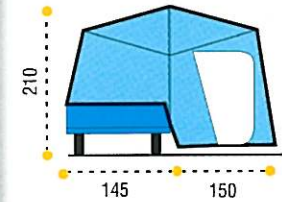

Solena®

270 kg

Poids à vide
Weight (excl. baggage)
Eigengewicht
Eigen gewicht
P.A.V.
Peso proprio

400 kg

Poids total en charge
Maximum loaded weight
Max. toelaatbaar gewicht
Max. Gesamtgewicht
P.A.P.C.
Peso total

16.5 x 6.5-8

* 58

940 L

336 L

Option
Optie
Nach Wahl
Optional
Opcional
Opzione