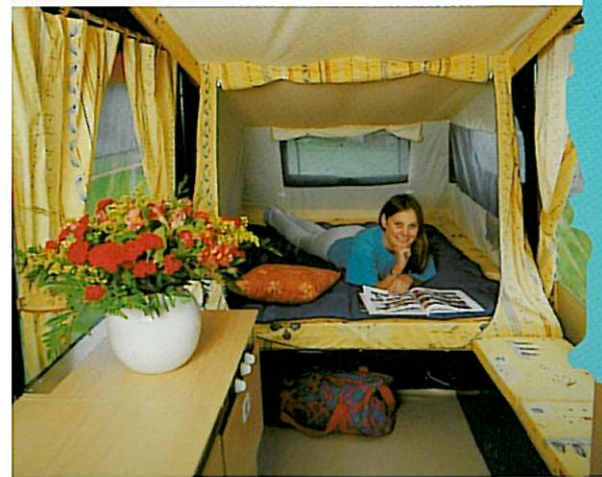

450 kg

Poids à vide
Weight (excl. baggage)
Eigengewicht
Eigen gewicht
P.A.V.
Peso proprio

495 kg
650 kg (NL)

Poids total en charge
Maximum loaded weight
Max. toelaatbaar gewicht
Max. Gesamtgewicht
P.A.P.C.
Peso total

Super Quick Stop

135x13

2227 L

1148 L

239 L