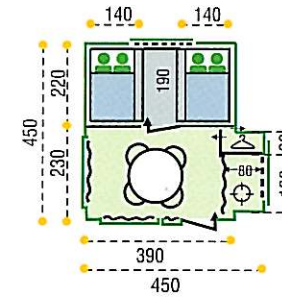

Florès

FLORÈS 230

59