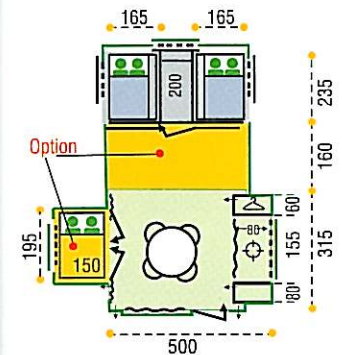

Jasmin
375 kg
Santale
350 kg

Poids à vide
Weight (excl. bagage)
Eigengewicht
Eigen gewicht
P.A.V.
Peso proprio

Jasmin
495 kg
650 kg (NL)
Santale
495 kg

Poids total en charge
Maximum loaded weight
Max. toelaatbaar gewicht
Max. Gesamtgewicht
P.A.P.C.
Peso total

Jasmin

Essieu freiné
Axle with brake
Oploeprem met terugrijautomaat
Achse mit Bremsvorrichtung und Rückfahrautomatik
Asse con freno
Eje con freno