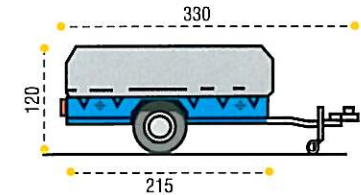

Essieu freiné
Axle with brake
Oploeprem met terugrijautomaat
Achse mit Bremsvorrichtung und Rückfahrautomatik
Assle con freno
Eje con freno

1238 L

515 L