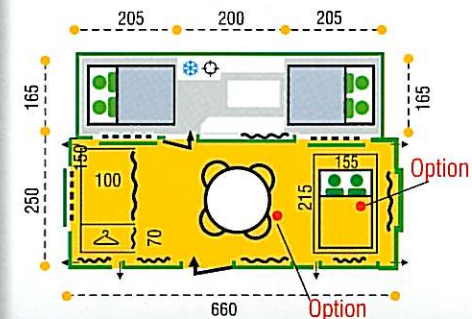

Réfrigérateur
Refrigerator
Kühlschrank
Koelkast
Frigorifero
Frigorifico

56 L

Essieu freiné
Axle with brake
Oplooprem met terugrijautomaat
Achse mit Bremsvorrichtung und Rückfahrautomatik
Assle con freno
Eje con freno

Option
Optie
Nach Wahl
Optional
Opcional
Opzione

Pare-soleil
Sun awning
Luifel
Sonnensegel
Parasole
Visera-parasol
210 cm