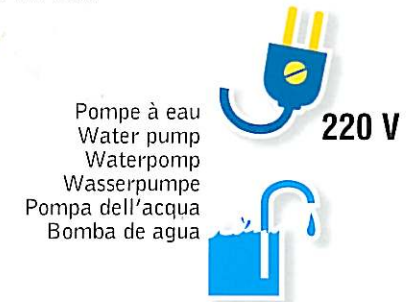

Réfrigérateur
Refrigerator
Kühlschrank
Koelkast
Frigorifero
Frigorifico

56 L

Essieu freiné
Axle with brake
Oplooprem met terugrijautomaat
Achse mit Bremsvorrichtung und Rückfahrautomatik
Assle con freno
Eje con freno

Option
Optie
Nach Wahl
Optional
Opcional
Opzione

Pare-soleil
Sun awning
Luifel
Sonnensegel
Parasole
Visera-parasol
210 cm