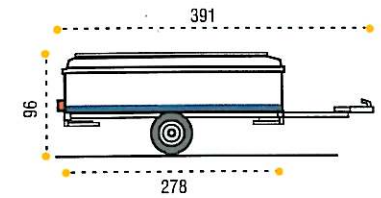

135 x 13

450 kg

Poids à vide
 Weight (excl. baggage)
 Eigengewicht
 Eigen gewicht
 P.A.V.
 Peso proprio

495 kg

650 kg (NL)

Poids total en charge
 Maximum loaded weight
 Max. toelaatbaar gewicht
 Max. Gesamtgewicht
 P.A.P.C.
 Peso total