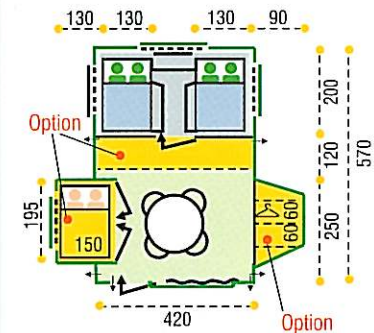

Essieu freiné
Axle with brake
Oploeprem met terugrijautomaat
Achse mit Bremsvorrichtung und Rückfahrautomatik
Assle con freno
Eje con freno

1238 L

515 L