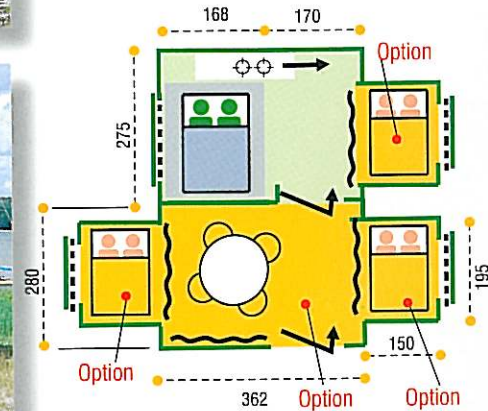

135 x 13

450 kg

Poids à vide
 Weight (excl. baggage)
 Eigengewicht
 Eigen gewicht
 P.A.V.
 Peso proprio

495 kg

650 kg (NL)

Poids total en charge
 Maximum loaded weight
 Max. toelaatbaar gewicht
 Max. Gesamtgewicht
 P.A.P.C.
 Peso total