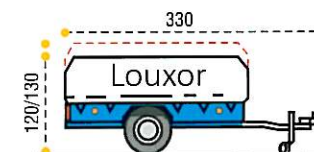

Louxor

Essieu freiné
Axle with brake
Oploeprem met terugrijautomaat
Achse mit Bremsvorrichtung und Rückfahrautomatik
Assle con freno
Eje con freno