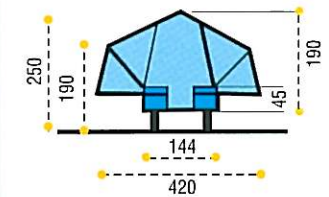

Essieu freiné
Axle with brake
Oploeprem met terugrijautomaat
Achse mit Bremsvorrichtung und Rückfahrautomatik
Assle con freno
Eje con freno

1238 L

515 L