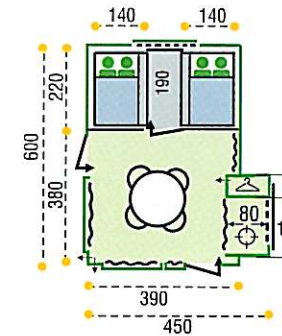

FLORÈS 380

60