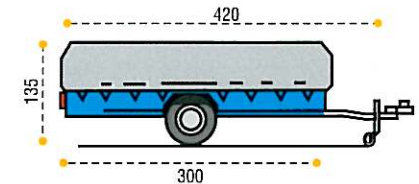

Réfrigérateur
Refrigerator
Kühlschrank
Koelkast
Frigorifero
Frigorifico

56 L

Essieu freiné
Axle with brake
Oplooprem met terugrijautomaat
Achse mit Bremsvorrichtung und Rückfahrautomatik
Assle con freno
Eje con freno

Option
Optie
Nach Wahl
Optional
Opcional
Opzione

Pare-soleil
Sun awning
Luifel
Sonnensegel
Parasole
Visera-parasol
210 cm